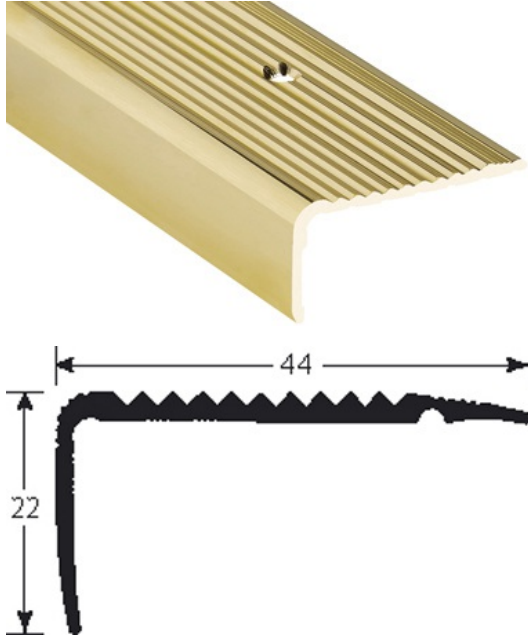

TEKNISET TIEDOT

KUVAUS

Nez de marche strié en laiton percé de la gamme «DESSUS STRIÉS».

Permet de sécuriser les escaliers et de réduire les risques de glissade.

Embellit, protège et recouvre le revêtement en place.

Dimensions : 44 x 22 mm

Longueur : 3M

Type : percé

KÄYTTÖ

Se pose en recouvrement d'un revêtement de sol ou d'un parquet.
Utilisation en intérieur.

VIITE

Ref : 15363

NM RENOVATION LAITON PERCE - 3 M

MATERIAALI

Profilé en laiton.

Conformité REACH.

ASENUSTAPA

Coupez le profilé à la longueur souhaitée. Repérez les trous et percez dans la chape.

Puis, placez le profilé et vissez

Tämän asiakirjan sisältämät tiedot ilmoitetaan ainoastaan tiedoksi. Ne eivät sido ROMUS-yhtiötä vastuuseen. Käyttäjän tai tilaajan tulee tarkista tuotteen teknisten tietojen yhteensopivuus todellisten käyttöolosuhteiden kanssa. ROMUS-yhtiö varaa oikeuden muuttaa tätä asiakirjaa tai jotain sen osaa ilman ennakkovaroitusta.