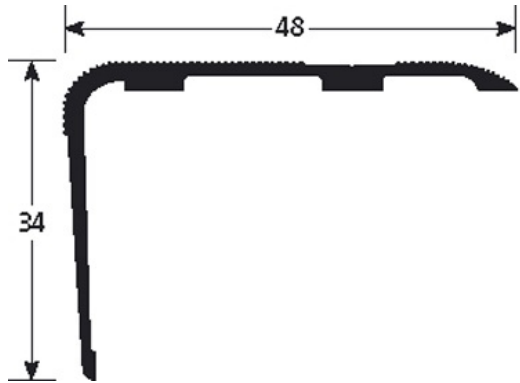

TEKNISET TIEDOT

KUVAUS

Askelkulmalista, ruuvikiinnitteinen
Suojaa liukastumisilta portaissa.
Ruuvinreiät uppokannalle, ruuvikiinnitys
14 reikää, ensimmäinen 83 mm päästä
Ruuvin reiät uppokannalle

KÄYTTÖ

Lattiapäällysteille tai parketeille.
Sisäkäyttöön

VIITE

Ref : 15004

MATERIAALI

REACH yhteensopiva

ASENNUSTAPA

Leikkaa lista sopivan mittaiseksi. Merkkää lattiaan reiän paikat ja poraa reiät. Aseta lista paikoilleen, ruuvaa kiinni.

Tämän asiakirjan sisältämät tiedot ilmoitetaan ainoastaan tiedoksi. Ne eivät sido ROMUS-yhtiötä vastuuseen. Käyttäjän tai tilaajan tulee tarkistaa tuotteen teknisten tietojen yhteensopivuus todellisten käyttöolosuhteiden kanssa. ROMUS-yhtiö varaa oikeuden muuttaa tätä asiakirjaa tai jotain sen osaa ilman ennakkovaroitusta.