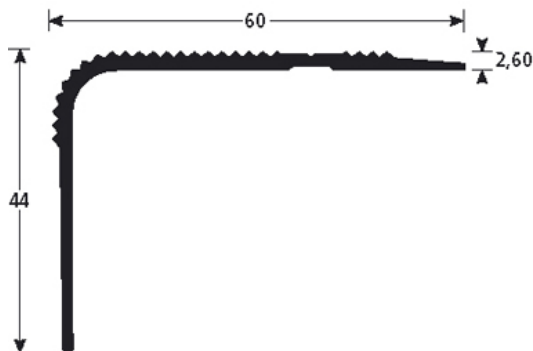

### KUVAUS

Askelkulmalista, ruuviinnitteinen  
Suojaa liukastumisilta portaissa.  
Ruuvinreiät uppokannalle, ruuviinnitys  
14 reikää, ensimmäinen 83 mm päästä  
Ruuvin reiät uppokannalle