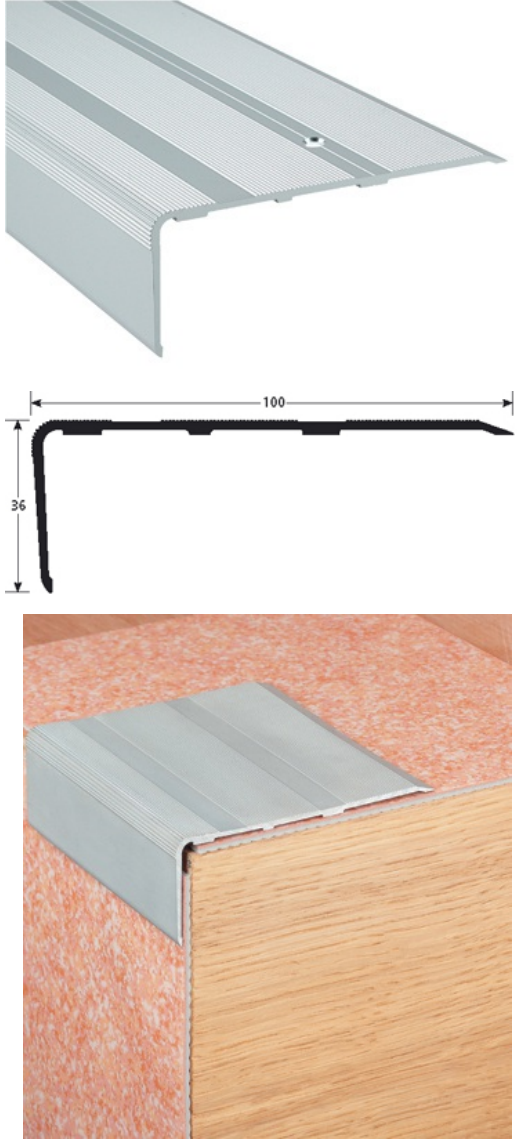

TEKNISET TIEDOT

KUVAUS

Askelkulmalista, ruuviinnitteinen
Suojaa liukastumisilta portaissa.
Ruuvinreiät uppokannalle, ruuviinnitys
14 reikää, ensimmäinen 83 mm päästä
Ruuvin reiät uppokannalle

KÄYTTÖ

Lattiapäällysteille tai parketeille.
Sisäkäyttöön

VIITE

Ref : 15403

MATERIAALI

REACH yhteensopiva

ASENNUSTAPA

Leikkaa lista sopivan mittaiseksi. Merkkää lattiaan reiän paikat ja poraa reiät. Aseta lista paikoilleen, ruuvaa kiinni.

> HOITO

Käytä normaalia puhdistusainetta lian ja tahrojen poistamiseksi. Jos joudut käyttämään vahvempia puhdistusaineita, testaa ensin pienellä alueella pinnan kestävyys.