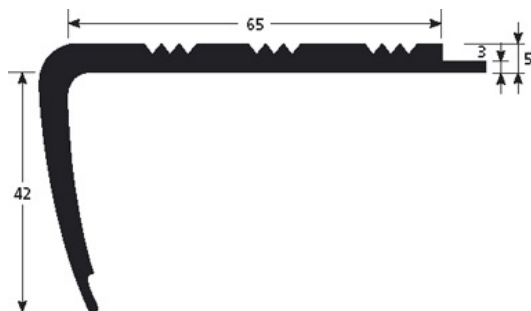

### KUVAUS

Kumiaskelkulmalista  
Suojaa liukastumisilta portaissa.  
Asetetaan puhtaalle alustalle (ei pölyä, ei rasvaa)

### KÄYTTÖ

Asennetaan sauman päälle.  
Sisä- ja ulkokäyttöön