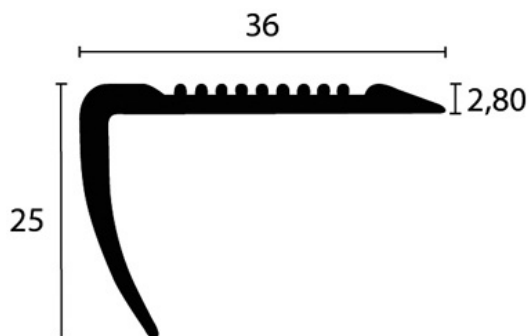

TEKNISET TIEDOT

KUVAUS

PVC-askelkulmalista
Suojaaa liukastumisilta portaissa.
Asetetaan puhtaalle alustalle (ei pölyä, ei rasvaa)

KÄYTTÖ

Asennetaan sauman päälle.
Sisäkäyttöön

VIITE

Ref : 3811

MATERIAALI

Joustava PVC-lista, väri
Vihreä tuote: 90 % raaka-ainesta kierrätettyä.
REACH yhteensopiva

> HOITO

Käytä neutraalia puhdistusainetta

Tämän asiakirjan sisältämät tiedot ilmoitetaan ainoastaan tiedoksi. Ne eivät sido ROMUS-yhtiötä vastuuseen. Käyttäjän tai tilaajan tulee tarkistaa tuotteen teknisten tietojen yhteensopivuus todellisten käyttöolosuhteiden kanssa. ROMUS-yhtiö varaa oikeuden muuttaa tätä asiakirjaa tai jotain sen osaa ilman ennakkovaroitusta.