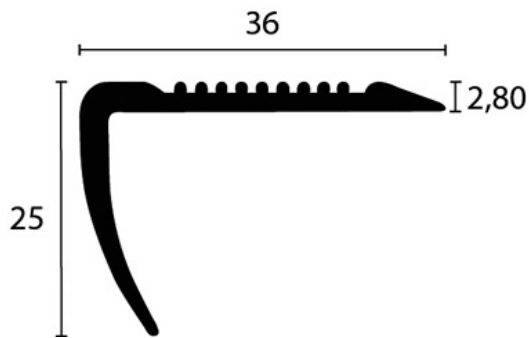

TEKNISET TIEDOT

KUVAUS

PVC-askelkulmalista
Suojaa liukastumisilta portaissa.
Asetetaan puhtaalle alustalle (ei pölyä, ei rasvaa)

KÄYTTÖ

Asennetaan sauman päälle.
Sisäkäyttöön

VIITE

Ref : 3813

MATERIAALI

Joustava PVC-lista, väri
Vihreä tuote: 90 % raaka-ainesta kierrätettyä.
REACH yhteensopiva

> HOITO

Käytä neutraalia puhdistusainetta

Tämän asiakirjan sisältämät tiedot ilmoitetaan ainoastaan tiedoksi. Ne eivät sido ROMUS-yhtiötä vastuuseen. Käyttäjän tai tilaajan tulee tarkistaa tuotteen teknisten tietojen yhteensopivuus todellisten käyttöolosuhteiden kanssa. ROMUS-yhtiö varaa oikeuden muuttaa tätä asiakirjaa tai jotain sen osaa ilman ennakkovaroitusta.