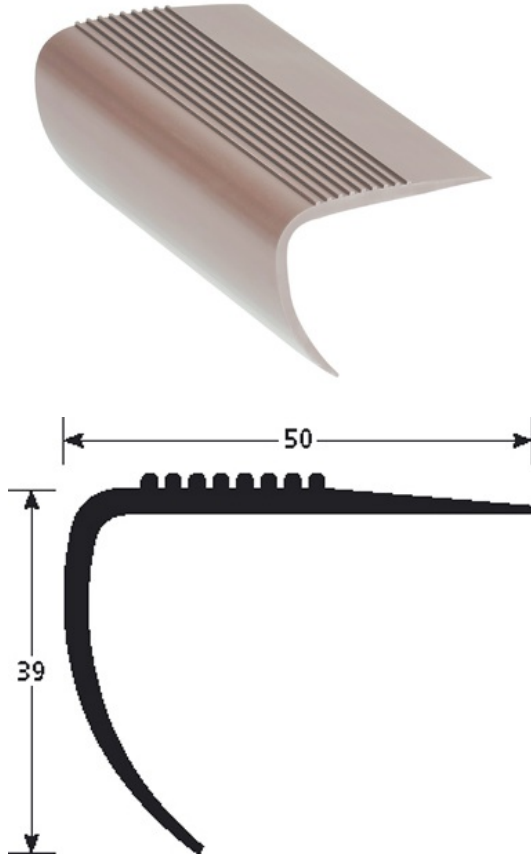

TEKNISET TIEDOT

> HOITO

Käytä neutraalia puhdistusainetta

KUVAUS

PVC-askelkulmalista
Suojaa liukastumisilta portaissa.
Asetetaan puhtaalle alustalle (ei pölyä, ei rasvaa)

KÄYTTÖ

Lattiapäällysteille tai parketeille.
Sisäkäyttöön

VIITE

Ref : 3063

MATERIAALI

Joustava PVC-lista, väri
Vihreä tuote: 90 % raaka-ainesta kierrätettyä.
REACH yhteensopiva

ASENNUSTAPA

Todella nopea asentaa. Tarkista ettei alustassa ole rasvaa tai muita epäpuhtauksia. Käytä Romuksen kaksipuolista contact-teippiä (98220) listan pysyvyyden varmistamiseksi. Aseta lista paikoilleen.