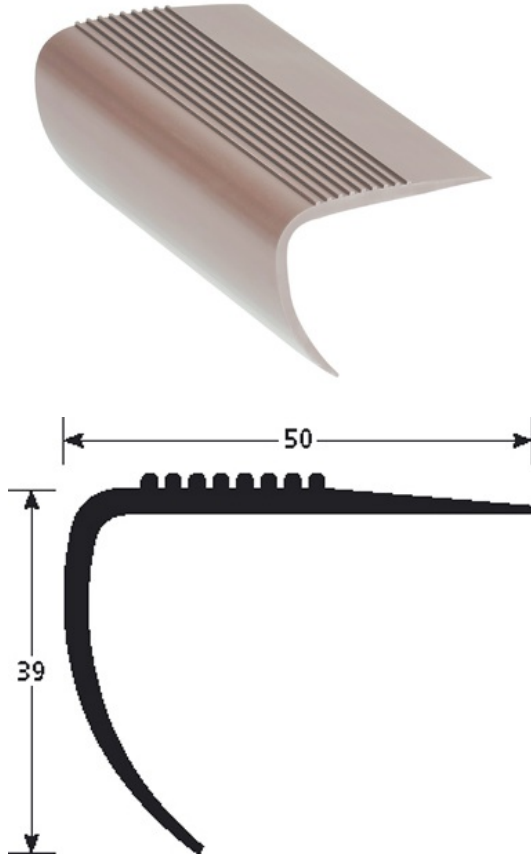

TEKNISET TIEDOT

> HOITO

Käytä neutraalia puhdistusainetta

KUVAUS

PVC-askelkulmalista
Suojaa liukastumisilta portaissa.
Asetetaan puhtaalle alustalle (ei pölyä, ei rasvaa)

KÄYTTÖ

Lattiapäällysteille tai parketeille.
Sisäkäyttöön

VIITE

Ref : 3065

MATERIAALI

Joustava PVC-lista, väri
Vihreä tuote: 90 % raaka-ainesta kierrätettyä.
REACH yhteensopiva

ASENNUSTAPA

Todella nopea asentaa. Tarkista ettei alustassa ole rasvaa tai muita epäpuhtauksia. Käytä Romuksen kaksipuolista contact-teippiä (98220) listan pysyvyyden varmistamiseksi. Aseta lista paikoilleen.