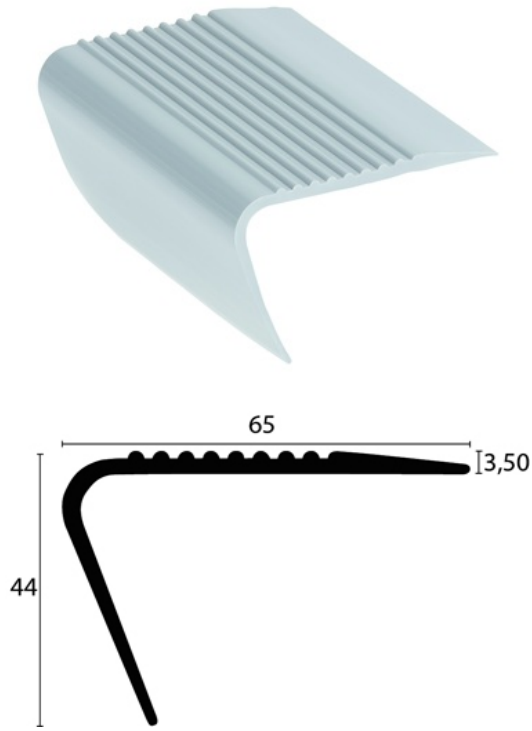

TEKNISET TIEDOT

KUVAUS

PVC-askelkulmalista
Suojaa liukastumisilta portaissa.
Asetetaan puhtaalle alustalle (ei pölyä, ei rasvaa)

KÄYTTÖ

Asennetaan sauman päälle.
Sisäkäyttöön

VIITE

Ref : 3807

MATERIAALI

Joustava PVC-lista, väri
Vihreä tuote: 90 % raaka-ainesta kierrätettyä.
REACH yhteensopiva

> HOITO

Käytä neutraalia puhdistusainetta

Tämän asiakirjan sisältämät tiedot ilmoitetaan ainoastaan tiedoksi. Ne eivät sido ROMUS-yhtiötä vastuuseen. Käyttäjän tai tilaajan tulee tarkistaa tuotteen teknisten tietojen yhteensopivuus todellisten käyttöolosuhteiden kanssa. ROMUS-yhtiö varaa oikeuden muuttaa tätä asiakirjaa tai jotain sen osaa ilman ennakkovaroitusta.