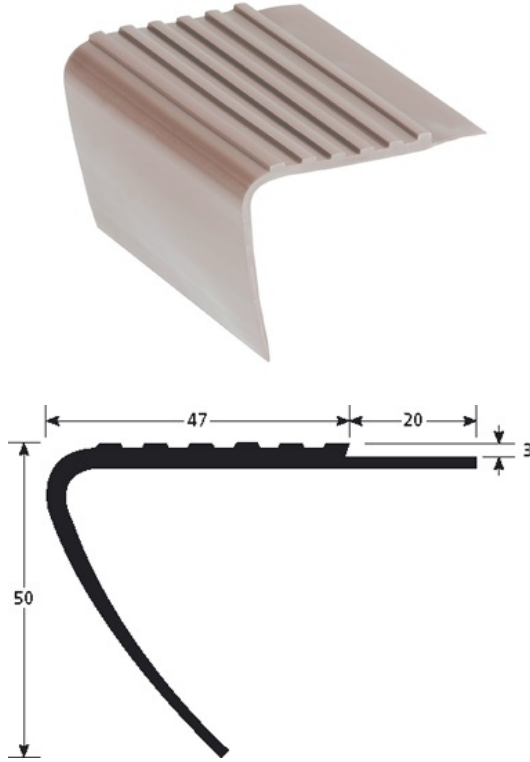

TEKNISET TIEDOT

> HOITO

Käytä neutraalia puhdistusainetta

KUVAUS

PVC-askelkulmalista
Suojaa liukastumisilta portaisissa.
Asetetaan puhtaalle alustalle (ei pölyä, ei rasvaa)

KÄYTTÖ

Asennetaan sauman päälle.
Sisäkäyttöön

VIITE

Ref : 3021

MATERIAALI

Joustava PVC-lista, väri
Vihreä tuote: 90 % raaka-ainesta kierrätettyä.
REACH yhteensopiva

ASENNUSTAPA

Todella nopea asentaa. Tarkista ettei alustassa ole rasvaa tai muita epäpuhtauksia. Käytä Romuksen kaksipuolista contact-teippiä (98220) listan pysyvyyden varmistamiseksi. Aseta lista paikoilleen.