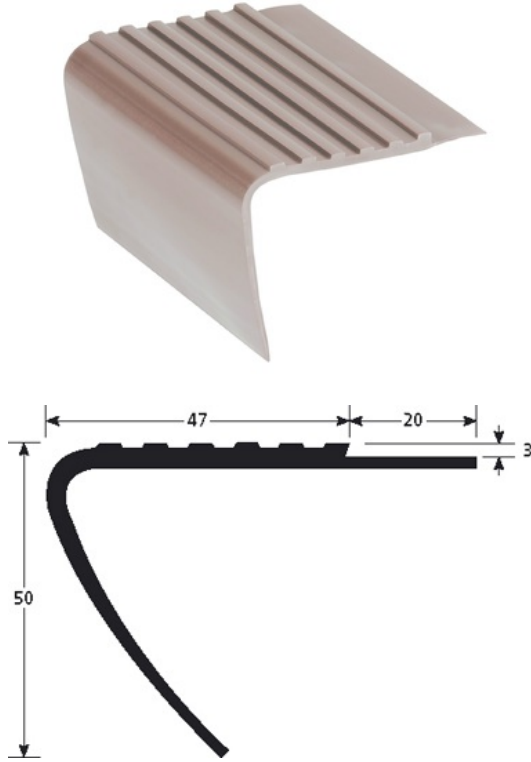

TEKNISET TIEDOT

> HOITO

Käytä neutraalia puhdistusainetta

KUVAUS

PVC-askelkulmalista
Suojaa liukastumisilta portaissa.
Asetetaan puhtaalle alustalle (ei pölyä, ei rasvaa)

KÄYTTÖ

Asennetaan sauman päälle.
Sisäkäyttöön

VIITE

Ref : 3025

MATERIAALI

Joustava PVC-lista, väri
Vihreä tuote: 90 % raaka-ainesta kierrätettyä.
REACH yhteensopiva

ASENNUSTAPA

Todella nopea asentaa. Tarkista ettei alustassa ole rasvaa tai muita epäpuhtauksia. Käytä Romuksen kaksipuolista contact-teippiä (98220) listan pysyvyyden varmistamiseksi. Aseta lista paikoilleen.

Tämän asiakirjan sisältämät tiedot ilmoitetaan ainoastaan tiedoksi. Ne eivät sido ROMUS-yhtiötä vastuuseen. Käyttäjän tai tilaajan tulee tarkistaa tuotteen teknisten tietojen yhteensopivuus todellisten käyttöolosuhteiden kanssa. ROMUS-yhtiö varaa oikeuden muuttaa tätä asiakirjaa tai jotain sen osaa ilman ennakkovaroitusta.

Arkkitehti :

Hanke :

Sähköpostiosoite :

Puhelin :

Jälleenmyyjä :

Puhelin :

Sähköpostiosoite :