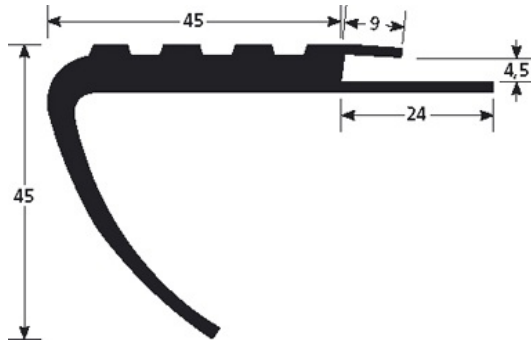

TEKNISET TIEDOT

> HOITO

Käytä neutraalia puhdistusainetta

KUVAUS

PVC-askelkulmalista
Suojaa liukastumisilta portaissa.
Asetetaan puhtaalle alustalle (ei pölyä, ei rasvaa)

KÄYTTÖ

Asennetaan sauman päälle.
Sisäkäyttöön

VIITE

Ref : 3031

MATERIAALI

Joustava PVC-lista, väri
Vihreä tuote: 90 % raaka-ainesta kierrätettyä.
REACH yhteensopiva

ASENNUSTAPA

Todella nopea asentaa. Tarkista ettei alustassa ole rasvaa tai muita epäpuhtauksia. Käytä Romuksen kaksipuolista contact-teippiä (98220) listan pysyvyyden varmistamiseksi. Aseta lista paikoilleen.