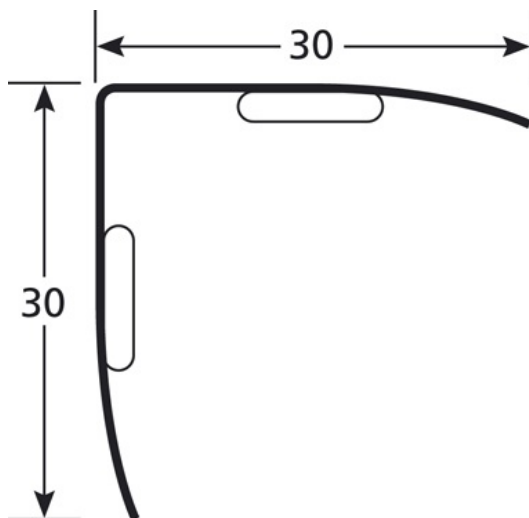

TEKNISET TIEDOT

KUVAUS

Tarrakiinnitteinen RST-kulmalista
Sairaalat, hotellit, keittiöt, koulut.. Suojaa tehokkaasti kulmia
kaikenlaisilta kolhuilta.
Asetetaan puhtaalle alustalle (ei pölyä, ei rasvaa)

KÄYTTÖ

Suojaa käytävien seiniä.
Sisäkäyttöön

VIITE

Ref : 12687

MATERIAALI

REACH yhteensopiva

ASENUSTAPA

Nopea asentaa: Leikkaa lista sopivan mittaiseksi. Tarkista ettei
alustassa ole rasvaa tai muita epäpuhtauksia. Ota tarrapaperi pois
ja aseta lista paikoilleen.