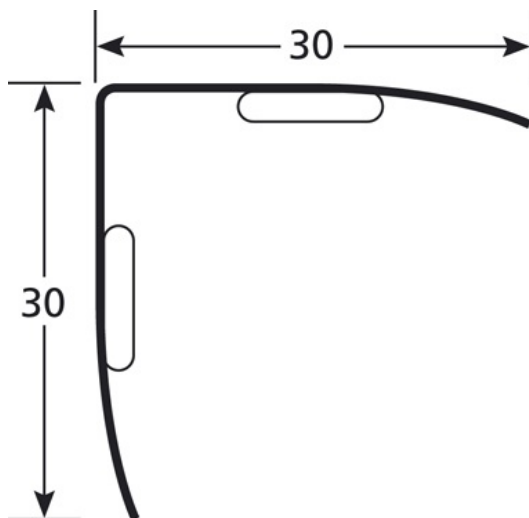

TEKNISET TIEDOT

KUVAUS

Tarrakiinnitteinen RST-kulmalista
Sairaalat, hotellit, keittiöt, koulut.. Suojaa tehokkaasti kulmia
kaikenlaisilta kolhuilta.
Asetetaan puhtaalle alustalle (ei pölyä, ei rasvaa)

KÄYTTÖ

Suojaa käytävien seiniä.
Sisäkäyttöön

VIITE

Ref : 12688

MATERIAALI

REACH yhteensopiva

ASENNUSTAPA

Nopea asentaa: Leikkaa lista sopivan mittaiseksi. Tarkista ettei
alustassa ole rasvaa tai muita epäpuhtauksia. Ota tarrapaperi pois
ja aseta lista paikoilleen.