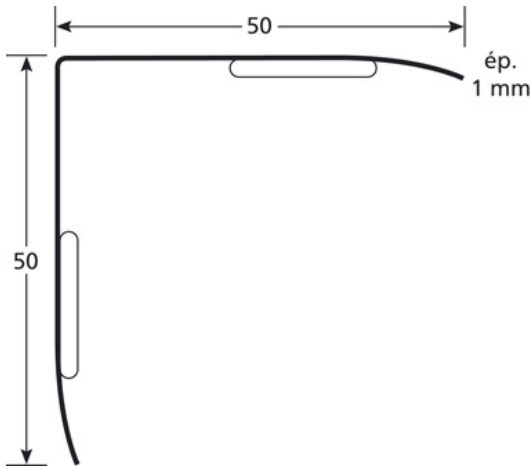

TEKNISET TIEDOT

KUVAUS

Harjattu RST-profiili
Sairaalat, hotellit, keittiöt, koulut.. Suojaa tehokkaasti kulmia
kaikenlaisilta kolhuilta.
Asetetaan puhtaalle alustalle (ei pölyä, ei rasvaa)

KÄYTTÖ

Suojaa käytävien seiniä.
Sisäkäyttöön

VIITE

Ref : 12689

MATERIAALI

Harjattu RST. Mattapintainen.
REACH yhteensopiva

ASENNUSTAPA

Nopea asentaa: Leikkaa lista sopivan mittaiseksi. Tarkista ettei
alustassa ole rasvaa tai muita epäpuhtauksia. Ota tarrapaperi pois
ja aseta lista paikoilleen.