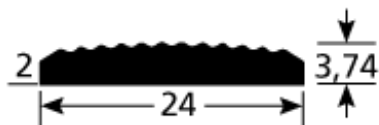

### BESCHRIJVING

Profilé multifonctions strié-percé à visser, pouvant faire office à la fois :

- De rail de guidage (en intérieur comme en extérieur pour les ERP de 3 à 5)
- De nez de marche
- De barre de seuil