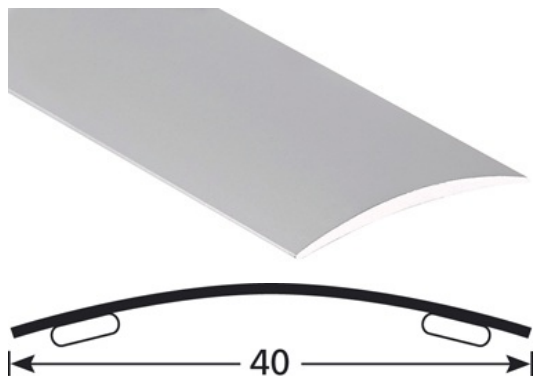

TECHNISCHE FICHE

BESCHRIJVING

Zelfklevend aluminium profiel
Om een verbinding te maken tussen 2 vloerbedekkingen van gelijke hoogte
Te verlijmen op een schone en vetvrije oppervlakte

GEBRUIK

Plaatsing op overlapping van een zachte of harde vloerbedekking
Binnen toepassing

REFERENTIE

Ref : 301172

MATERIAAL

Conform REACH

PLAATSINGSVOORSCHRIFTEN

Snelle montage. Het profiel op de gewenste lengte afkorten.
Controller of de ondersteuning vetvrij is. Verwijder het silicone beschermingsfolie en druk het profiel op de gewenste plaats.