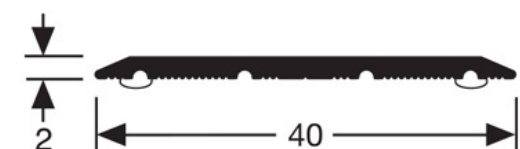

TECHNISCHE FICHE

BESCHRIJVING

Zelfklevend aluminium profiel
Om een verbinding te maken tussen 2 vloerbedekkingen van gelijke hoogte
Te verlijmen op een schone en vetvrije oppervlakte

GEBRUIK

Plaatsing op overlapping van een zachte of harde vloerbedekking
Binnen toepassing

REFERENTIE

Ref : 2574

MATERIAAL

Conform REACH

PLAATSINGSVOORSCHRIFTEN

Snelle montage. Het profiel op de gewenste lengte afkorten.
Controller of de ondersteuning vetvrij is. Verwijder het silicone beschermingsfolie en druk het profiel op de gewenste plaats.