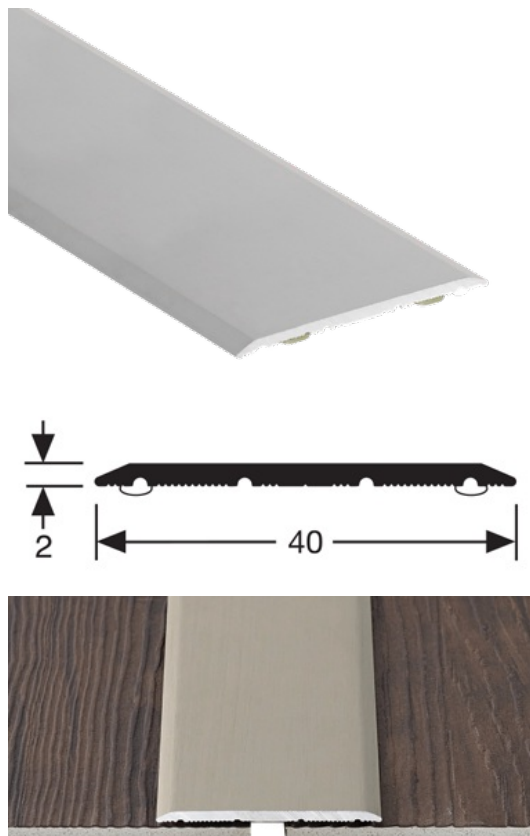

TECHNISCHE FICHE

BESCHRIJVING

Zelfklevend aluminium profiel
Om een verbinding te maken tussen 2 vloerbedekkingen van gelijke hoogte
Te verlijmen op een schone en vetvrije oppervlakte

GEBRUIK

Plaatsing op overlapping van een zachte of harde vloerbedekking
Binnen toepassing

REFERENTIE

Ref : 2572

MATERIAAL

Conform REACH

PLAATSINGSVOORSCHRIFTEN

Snelle montage. Het profiel op de gewenste lengte afkorten.
Controller of de ondersteuning vetvrij is. Verwijder het silicone beschermingsfolie en druk het profiel op de gewenste plaats.