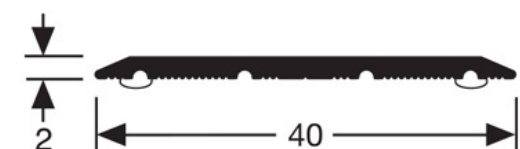

TECHNISCHE FICHE

BESCHRIJVING

Zelfklevend aluminium profiel
Om een verbinding te maken tussen 2 vloerbedekkingen van gelijke hoogte
Te verlijmen op een schone en vetvrije oppervlakte

GEBRUIK

Plaatsing op overlapping van een zachte of harde vloerbedekking
Binnen toepassing

REFERENTIE

Ref : 2573

MATERIAAL

Conform REACH

PLAATSINGSVOORSCHRIFTEN

Snelle montage. Het profiel op de gewenste lengte afkorten.
Controller of de ondersteuning vetvrij is. Verwijder het silicone beschermingsfolie en druk het profiel op de gewenste plaats.