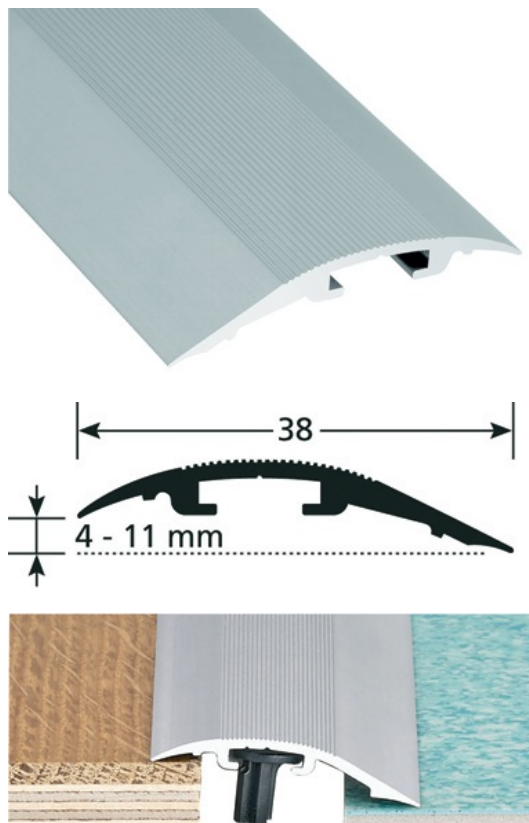

TECHNISCHE FICHE

BESCHRIJVING

Aluminium profiel met onzichtbare bevestiging
Om een verbinding te maken tussen 2 vloerbedekkingen van ongelijke hoogte
Onzichtbare bevestiging met pluggen
Ongeveer 5 pluggen per meter nodig

GEBRUIK

Plaatsing op overlapping van een zachte of harde vloerbedekking
Binnen toepassing

REFERENTIE

Ref : 301084

MATERIAAL

Conform REACH

PLAATSINGSVOORSCHRIFTEN

Onzichtbare bevestiging met pluggen