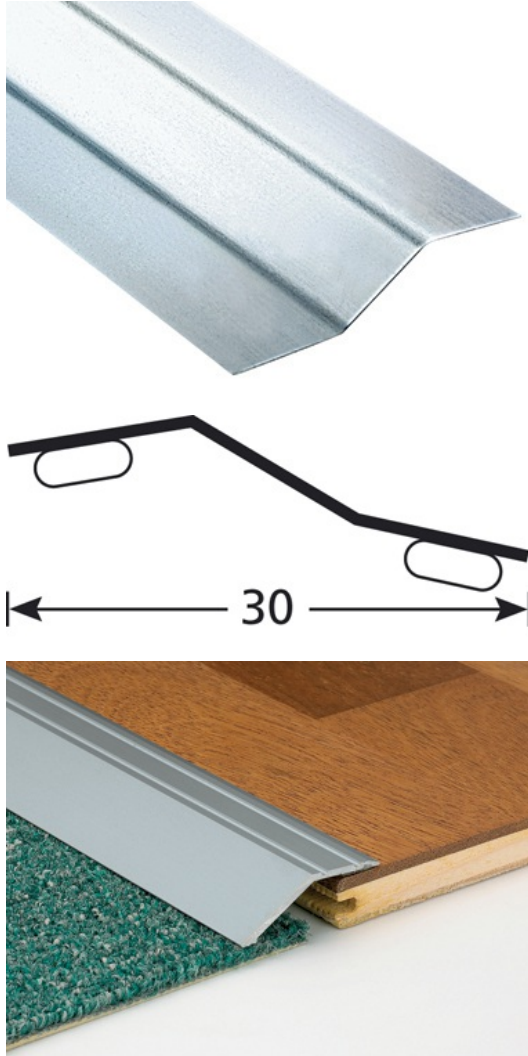

TECHNISCHE FICHE

BESCHRIJVING

Zelfklevend rvs profiel
Om een verbinding te maken tussen 2 vloerbedekkingen van ongelijke hoogte
Te verlijken op een schone en vetvrije oppervlakte

GEBRUIK

Plaatsing op overlapping van een zachte of harde vloerbedekking
Binnen toepassing

REFERENTIE

Ref : 301178

MATERIAAL

Conform REACH

PLAATSINGSVOORSCHRIFTEN

Snelle montage. Het profiel op de gewenste lengte afkorten.
Controller of de ondersteuning vetvrij is. Verwijder het silicone beschermingsfolie en druk het profiel op de gewenste plaats.