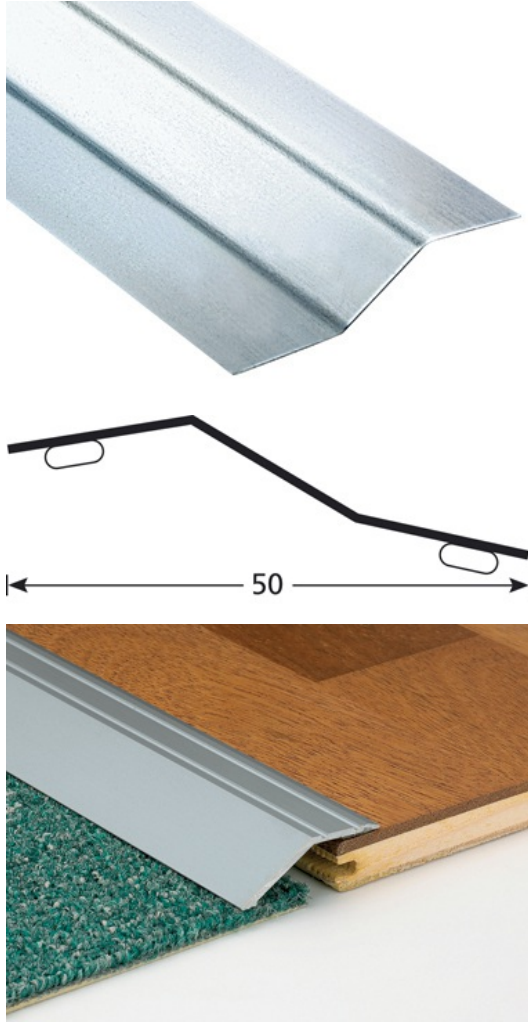

TECHNISCHE FICHE

BESCHRIJVING

Zelfklevend rvs profiel
Om een verbinding te maken tussen 2 vloerbedekkingen van ongelijke hoogte
Te verlijmen op een schone en vetvrije oppervlakte

GEBRUIK

Plaatsing op overlapping van een zachte of harde vloerbedekking
Binnen toepassing

REFERENTIE

Ref : 301187

MATERIAAL

Conform REACH

PLAATSINGSVOORSCHRIFTEN

Snelle montage. Het profiel op de gewenste lengte afkorten.
Controller of de ondersteuning vetvrij is. Verwijder het silicone beschermingsfolie en druk het profiel op de gewenste plaats.