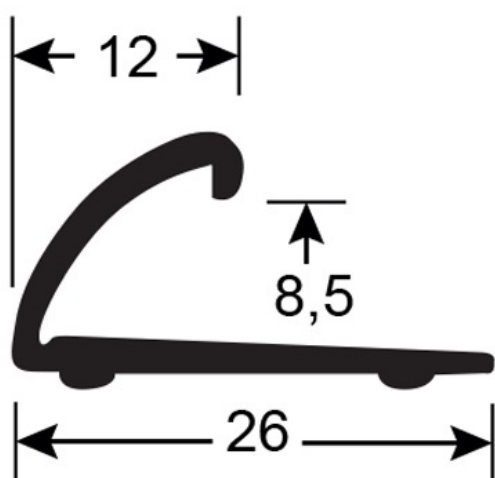

TECHNISCHE FICHE

BESCHRIJVING

Zelfklevend aluminium profiel
Om een verbinding te maken tussen 2 vloerbedekkingen van gelijke hoogte
Te verlijmen op een schone en vetvrije oppervlakte

GEBRUIK

Plaatsing door de vloerbedekking te plooien
Binnen toepassing

REFERENTIE

Ref : 2078

MATERIAAL

Conform REACH

PLAATSINGSVOORSCHRIFTEN

Snelle montage. Het profiel op de gewenste lengte afkorten.
Controller of de ondersteuning vetvrij is. Verwijder het silicone beschermingsfolie en druk het profiel op de gewenste plaats.