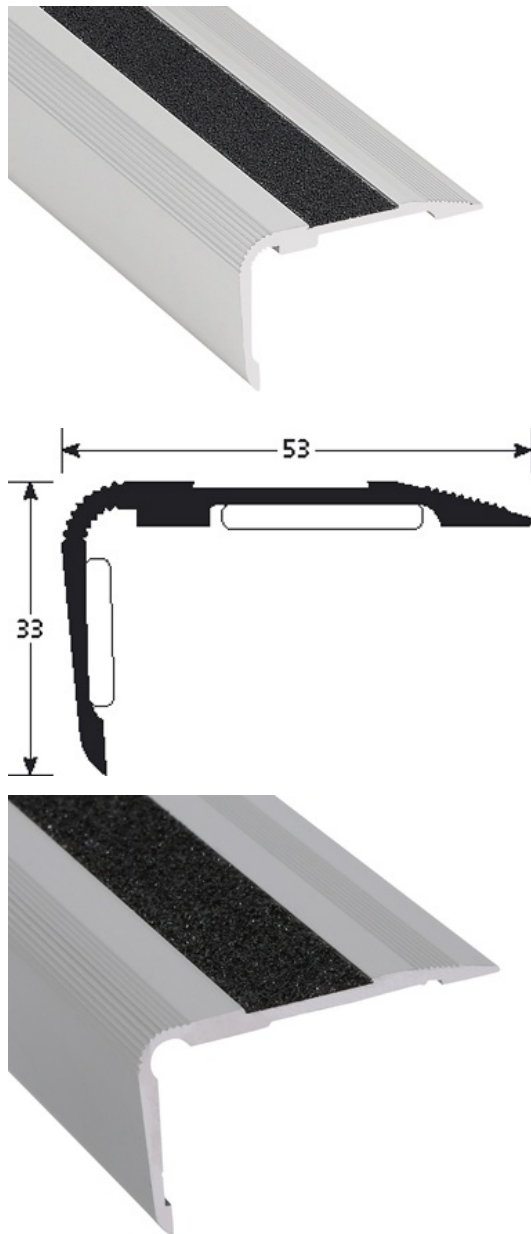

TECHNISCHE FICHE

BESCHRIJVING

Nez de marche en aluminium avec bandes antidérapantes carborundum.
Permet de sécuriser les escaliers et de réduire les risques de glissade.
Livré avec bande noire 19 mm adhésive. Fixée.

Longueur : 3M
Dimensions : 53 x 33 mm
Type : adhésif

GEBRUIK

Se pose en recouvrement d'un revêtement de sol ou d'un parquet.
Utilisation en intérieur.

REFERENTIE

Ref : 234523
NM BORD SIFFLET 19MM-ALU INC ADHES+BDE NOIRE- 3 M

MATERIAAL

Profilé aluminium incolore : alliage haut de gamme norme 6060-t5, n755-2, traité thermiquement pour lui conserver une plus grande dureté. Anodisé 15 micron. Insert carborandum noire ayant un excellent pouvoir antidérapant
Conformité REACH.

PLAATSINGSVOORSCHRIFTEN

A coller sur une surface propre, sans résidus.
Coupez le profilé à la longueur souhaitée. Retirez le papier siliconé.
Positionnez le profilé et faire pression pour le fixer.

De informatie in dit document wordt enkel ter indicatie meegedeeld. Ze kan geen aansprakelijkheid voor ROMUS medebrengen. De gebruiker of verwijzend persoon zal de compatibiliteit van de technische gegevens van het product controleren en vergelijken met de reële situatie. ROMUS behoudt elk recht om het volledige document of een deel ervan aan te passen zonder voorafgaande schriftelijke kennisgeving.