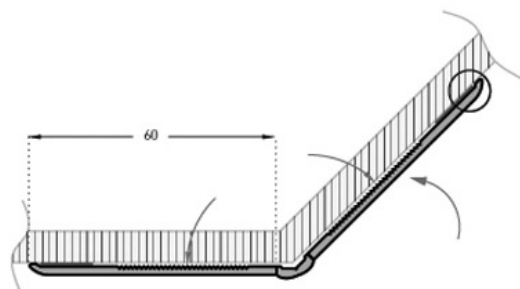

TECHNISCHE FICHE

BESCHRIJVING

PVC hoekbeschermer te verlijmen
Voorkomt beschadiging aan muur en hoeken door bijv. bedden of karretjes
Te verlijmen op een schone en vetvrije oppervlakte

GEBRUIK

Plaatsing op een wand bekleding of een geschilderde wand.

REFERENTIE

Ref : 467001

MATERIAAL

PVC profiel met zeer hoge schokbestendigheid - Brandbestendig classificatie Bs2 d0
Glad oppervlak
Conform REACH

De informatie in dit document wordt enkel ter indicatie meegedeeld. Ze kan geen aansprakelijkheid voor ROMUS medebrengen. De gebruiker of verwijzend persoon zal de compatibiliteit van de technische gegevens van het product controleren en vergelijken met de reële situatie. ROMUS behoudt elk recht om het volledige document of een deel ervan aan te passen zonder voorafgaande schriftelijke kennisgeving.