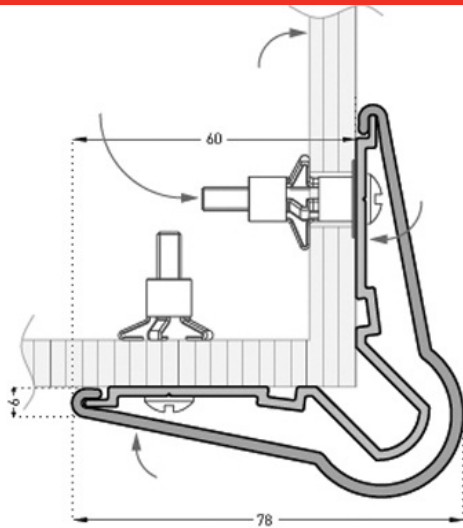

TECHNISCHE FICHE

> ONDERHOUD

Te reinigen met neutrale schoonmaak schoonmaakmiddelen.

De informatie in dit document wordt enkel ter indicatie meegedeeld. Ze kan geen aansprakelijkheid voor ROMUS medebrengen. De gebruiker of verwijzend persoon zal de compatibiliteit van de technische gegevens van het product controleren en vergelijken met de reële situatie. ROMUS behoudt elk recht om het volledige document of een deel ervan aan te passen zonder voorafgaande schriftelijke kennisgeving.

Architect :

Project :

E-mail :

Tel :

Distributeur :

Tel :

E-mail :