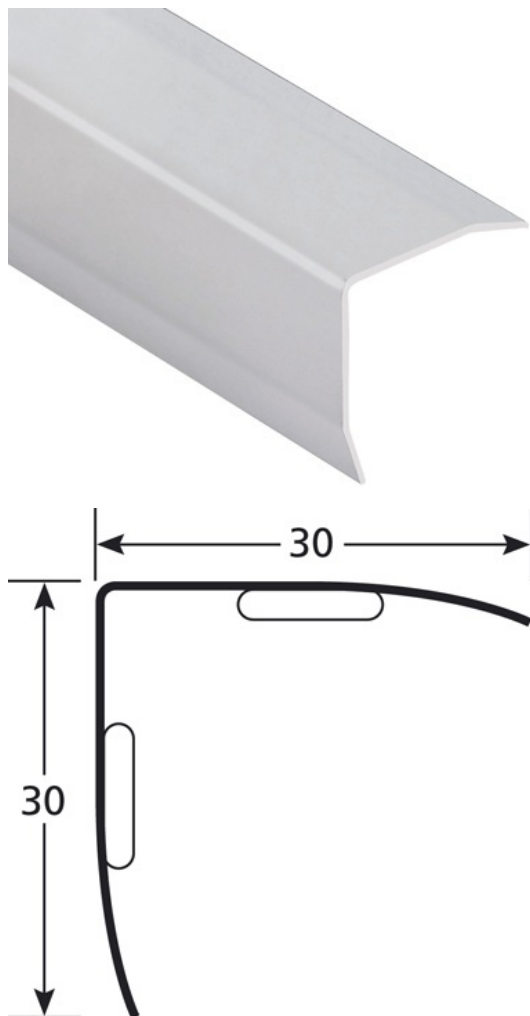

TECHNISCHE FICHE

BESCHRIJVING

Zelfklevend rvs hoekbeschermer
Voorkomt beschadiging aan muur en hoeken door bijv. bedden of karretjes
Te verlijmen op een schone en vetvrije oppervlakte

GEBRUIK

Plaatsing op een wand bekleding of een geschilderde wand.
Binnen toepassing

REFERENTIE

Ref : 12687

MATERIAAL

Conform REACH

PLAATSINGSVOORSCHRIFTEN

Snelle montage. Het profiel op de gewenste lengte afkorten.
Controller of de ondersteuning vetvrij is. Verwijder het silicone beschermingsfolie en druk het profiel op de gewenste plaats.