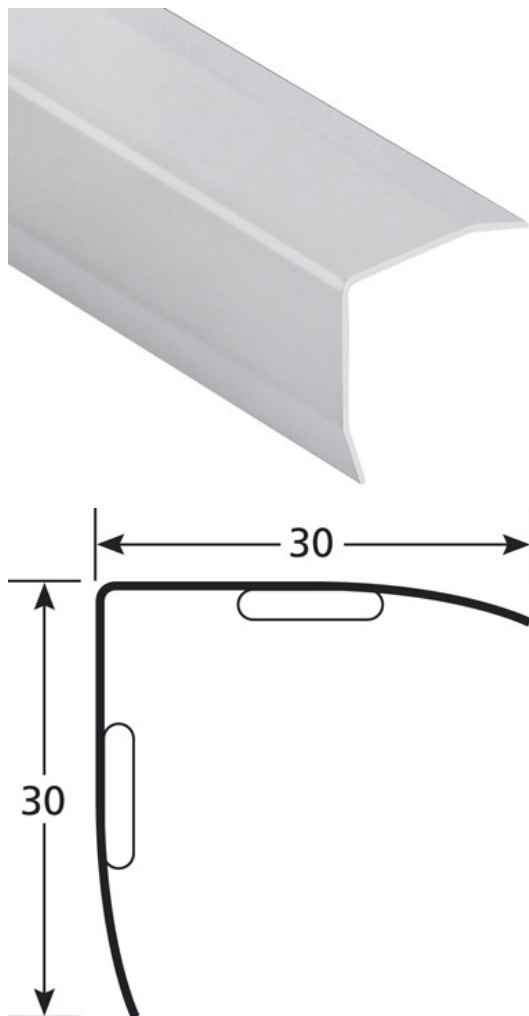

### BESCHRIJVING

Zelfklevend rvs hoekbeschermer  
Voorkomt beschadiging aan muur en hoeken door bijv. bedden of karretjes  
Te verlijmen op een schone en vetvrije oppervlakte

### GEBRUIK

Plaatsing op een wand bekleding of een geschilderde wand.  
Binnen toepassing