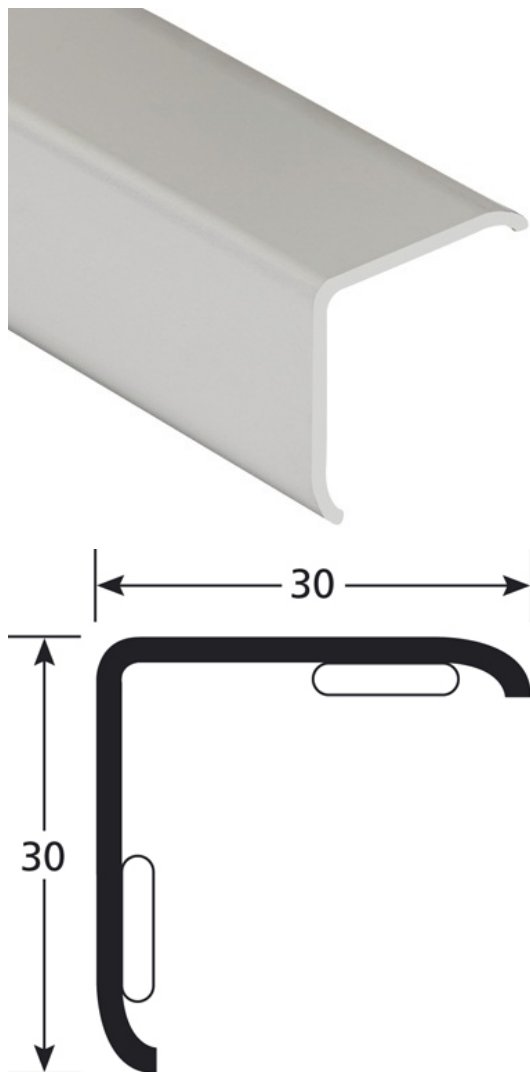

### BESCHRIJVING

Zelfklevend hoekbeschermer  
Voorkomt beschadiging aan muur en hoeken door bijv. bedden of karretjes  
Te verlijmen op een schone en vetvrije oppervlakte

### GEBRUIK

Plaatsing op een wand bekleding of een geschilderde wand.  
Binnen toepassing