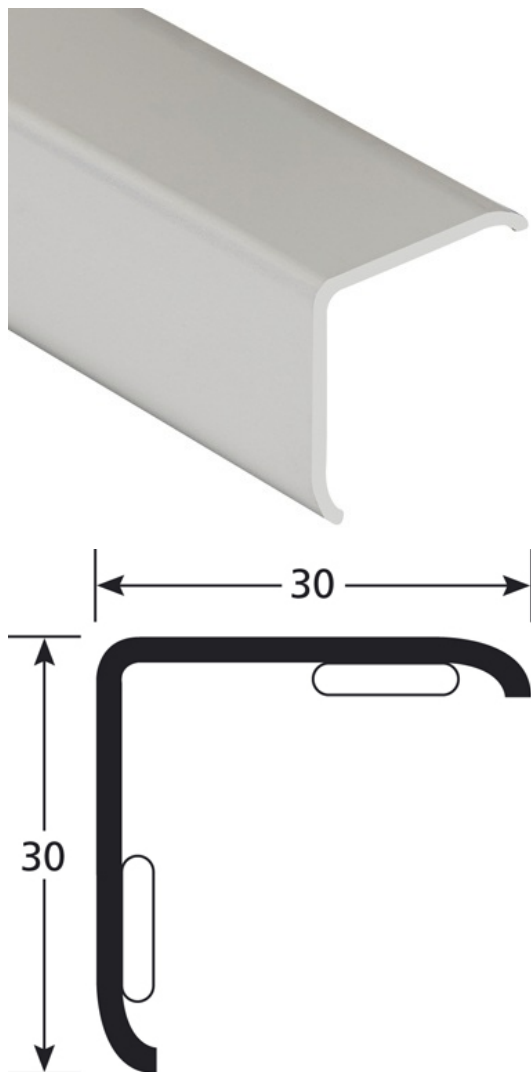

TECHNISCHE FICHE

BESCHRIJVING

Zelfklevend hoekbeschermer
Voorkomt beschadiging aan muur en hoeken door bijv. bedden of karretjes
Te verlijmen op een schone en vetvrije oppervlakte

GEBRUIK

Plaatsing op een wand bekleding of een geschilderde wand.
Binnen toepassing

REFERENTIE

Ref : 12718

MATERIAAL

Conform REACH

PLAATSINGSVOORSCHRIFTEN

Snelle montage. Het profiel op de gewenste lengte afkorten.
Controller of de ondersteuning vetvrij is. Verwijder het silicone beschermingsfolie en druk het profiel op de gewenste plaats.