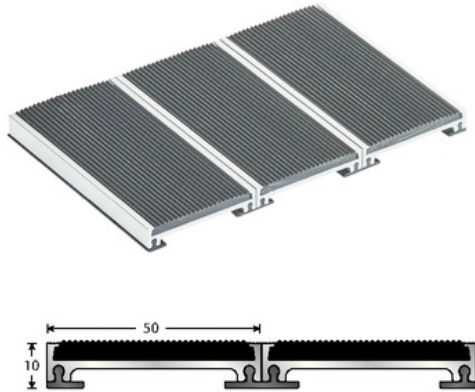

DANE TECHNICZNE

> KONSERWACJA

La saleté figurant sous les semelles est retenue par les arêtes des profilés et se dépose sur ces derniers entre les bandes absorbantes. Le nettoyage du tapis se fait donc très simplement à l'aide d'un aspirateur.

OPIS

Le tapis Esplanade 1000 est un tapis d'entrée pour trafic fréquent (passage piétonnier) à usage intérieur (avec insert textile) ou extérieur (inserts PVC). Constitué de profils aluminium brut assemblés entre eux dans lesquels sont collés différents types d'inserts suivant la fonction que l'on veut donner au tapis et l'endroit où il sera posé. L'assemblage des barres se fait sous le tapis grâce à un insert PVC qui fait office d'isolation phonique et permet au tapis d'être antidérapant. Des bandes de finition sont fournies aux extrémités pour pouvoir ajuster le tapis dans la fosse.

Épaisseur : 12 mm
Coloris : Noir
Structure : Fermée et rigide
Coupe : Sur mesure
Prix au m²

PRZEZNACZENIE

Passage : Fréquent - Poids maxi : 100 kg par roue
Zone 1 & 2 : Utilisation en EXTÉRIEUR ou en INTÉRIEUR.
Racle.

NR REF.

Ref : 8644
TAPIS ESPLANADE 1000 12MM PVC STRIE NOIR

MATERIAŁ

Profilés aluminium 30% recyclé EN-755-9.
INSERT PVC strié.

Informacje podane w tym dokumencie mają charakter orientacyjny. Firma ROMUS nie ponosi za nie żadnej odpowiedzialności. Użytkownik lub zleceniodawca musi sprawdzić zgodność danych technicznych produktu ze stanem faktycznym. Spółka ROMUS zastrzega sobie prawo do wprowadzania zmian w całym dokumencie lub jego części bez uprzedniego zawiadomienia.