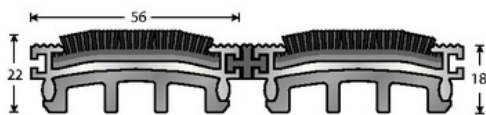

DANE TECHNICZNE

OPIS

Le tapis Esplanade 5000 est un tapis d'entrée pour trafic intensif (passage piétonnier et matériel roulant) à usage intérieur (avec insert textile). Constitué de profils aluminium brut, assemblés entre eux, dans lesquels sont collés différents types d'inserts suivant la fonction que l'on veut donner au tapis et l'endroit où il sera posé. L'assemblage des barres se fait grâce à un joint de liaison en PVC. Un profil en PVC situé sous la barre fait office d'isolation phonique et permet au tapis d'être antidérapant. Des bandes de finition sont fournies aux extrémités pour pouvoir ajuster le tapis dans la fosse.

Épaisseur : 22 mm
Coloris : Swallow
Structure : Fermée et rigide
Coupe : Sur mesure
Prix au m²

PRZEZNACZENIE

Passage : Intensif
Zone 2 : Utilisation en INTÉRIEUR.
Effet grattant et absorbant.

NR REF.

Ref : 555046
TAPIS ESPLANADE 5000 22MM POLYAMIDE - Swallow

MATERIAŁ

Profilés aluminium 30% recyclé EN-755.
INSERT Polyamide : 100% nylon.
Conformité REACH

> KONSERWACJA

La saleté figurant sous les semelles est retenue par les arêtes des profilés et se dépose sur ces derniers entre les bandes absorbantes. Le nettoyage du tapis se fait donc très simplement à l'aide d'un aspirateur.