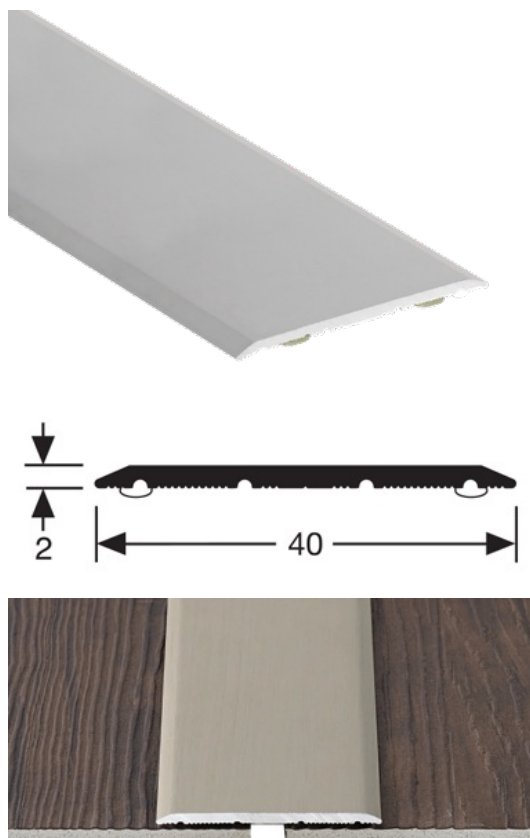

DANE TECHNICZNE

OPIS

Samoprzylepny profil aluminiowy
Do przejść pomiędzy różnymi pokryciami podłóg o tej samej wysokości
do zamocowania na czystej powierzchni (odpylonej i odtuszczonej)

PRZEZNACZENIE

Do łączenia wykładzin podłogowych i parkietu.
Do użytku wewnątrz budynków

NR REF.

Ref : 12570

MATERIAŁ

Zgodny z systemem REACH

SPOSÓB INSTALACJI

Szybka instalacja. Przytnij profil na żądaną długość. Sprawdź czy podłoże jest czyste. Zdejmij zabezpieczający papier. Dociśnij profil we właściwym miejscu.