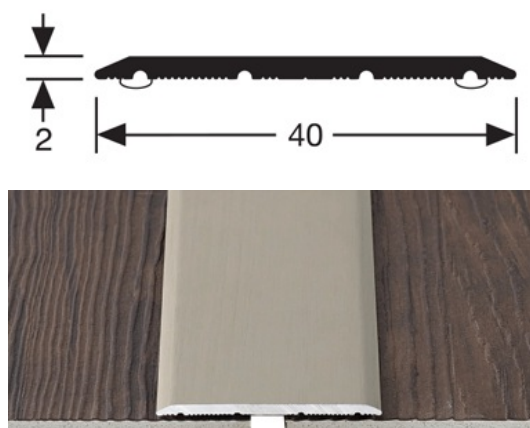

DANE TECHNICZNE

OPIS

Samoprzylepny profil aluminiowy
Do przejść pomiędzy różnymi pokryciami podłóg o tej samej wysokości
do zamocowania na czystej powierzchni (odpylonej i odtuszczonej)

PRZEZNACZENIE

Do łączenia wykładzin podłogowych i parkietu.
Do użytku wewnątrz budynków

NR REF.

Ref : 12574

MATERIAŁ

Zgodny z systemem REACH

SPOSÓB INSTALACJI

Szybka instalacja. Przytnij profil na żądaną długość. Sprawdź czy podłoże jest czyste. Zdejmij zabezpieczający papier. Dociśnij profil we właściwym miejscu.