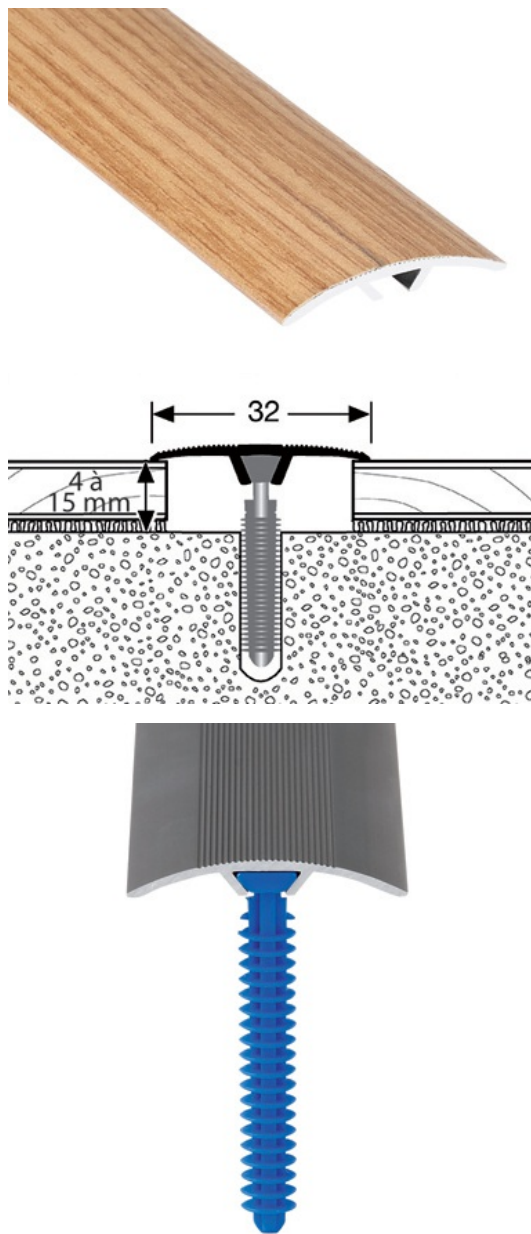

DANE TECHNICZNE

OPIS

Profil aluminiowy z niewidocznym mocowaniem
Do przejść pomiędzy różnymi pokryciami podłóg o tej samej wysokości
Niewidoczne mocowanie profili za pomocą specjalnych kołków.
Zastosuj 5 kołków 94156 na każdy 1 metr

PRZEZNACZENIE

Do łączenia wykładzin podłogowych i parkietu.
Do użytku wewnątrz budynków

NR REF.

Ref : 3720

MATERIAŁ

Zgodny z systemem REACH

SPOSÓB INSTALACJI

Niewidoczne mocowanie profili za pomocą specjalnych kołków.