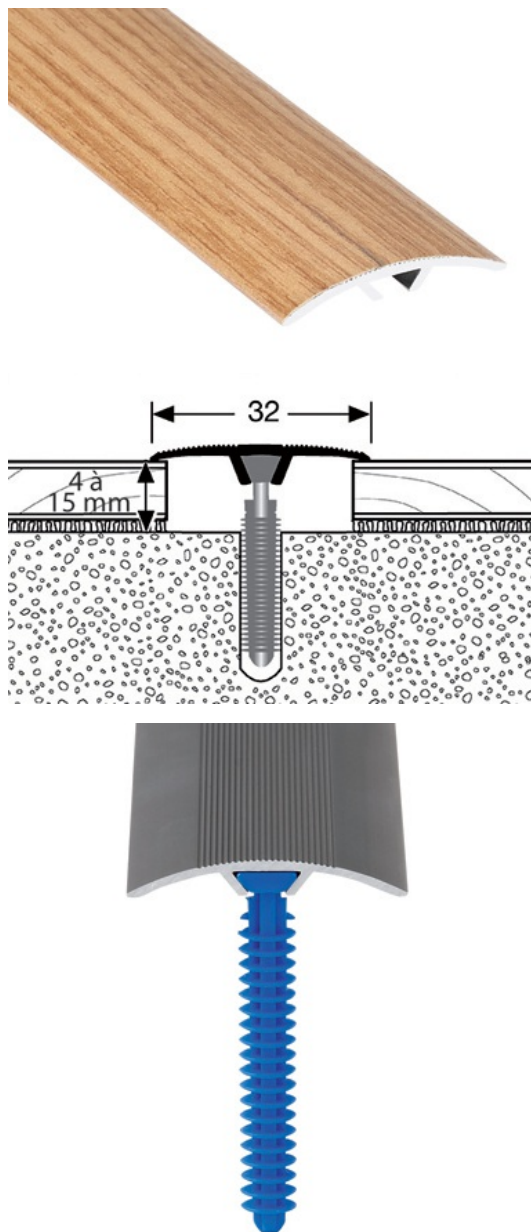

DANE TECHNICZNE

OPIS

Profil aluminiowy z niewidocznym mocowaniem
Do przejść pomiędzy różnymi pokryciami podłóg o tej samej wysokości
Niewidoczne mocowanie profili za pomocą specjalnych kołków.
Zastosuj 5 kołków 94156 na każdy 1 metr

PRZEZNACZENIE

Do łączenia wykładzin podłogowych i parkietu.
Do użytku wewnątrz budynków

NR REF.

Ref : 3729

MATERIAŁ

Zgodny z systemem REACH

SPOSÓB INSTALACJI

Niewidoczne mocowanie profili za pomocą specjalnych kołków.