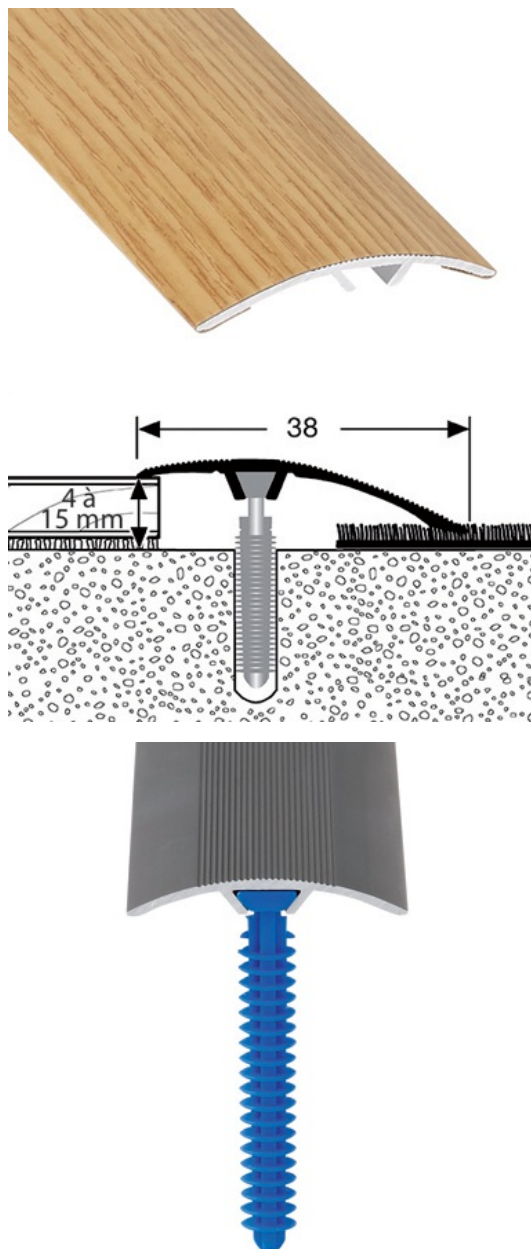

DANE TECHNICZNE

OPIS

Seuil en aluminium avec un revêtement stratifié effet chêne à fixation invisible par chevilles à ailettes.

Pour réaliser une jonction entre 2 revêtements de niveaux différents.

Prévoir environ 5 chevilles 94156 par mètre.

Livré sous gaine accrochable, chevilles comprises.

Hauteur : 4 - 15 MM

Largeur : 38 MM

Longueur : 0,90 M

PRZEZNACZENIE

Se pose en recouvrement d'un revêtement de sol ou d'un parquet. Utilisation en intérieur.

NR REF.

Ref : 3715

SEUIL INVISIFIX EVOLUTION 38MM-ALU CHENE- 0,9 M

MATERIAŁ

Il s'agit d'un placage exclusif d'un revêtement stratifié sur des profils en aluminium (comme les seuils starclio® et invisifix®).