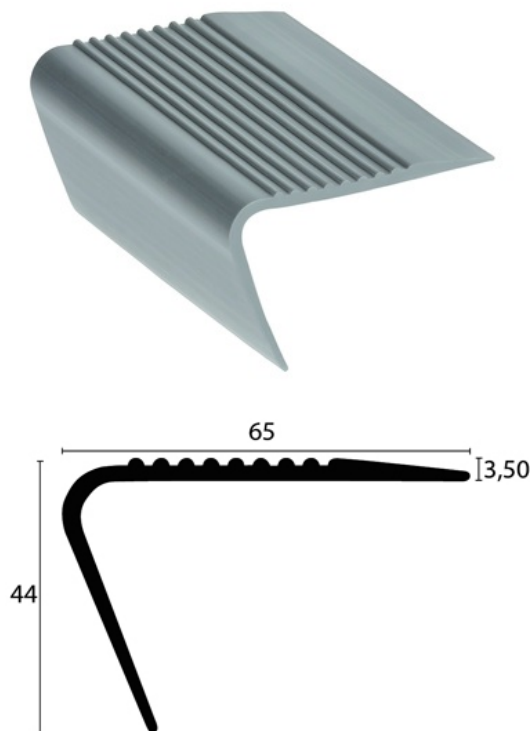

DANE TECHNICZNE

OPIS

Profil schodowy z PCV
Do zabezpieczania krawędzi i zmniejszenia ryzyka poślizgu
do zamocowania na czystej powierzchni (odpylonej i odtłuszczonej)

PRZEZNACZENIE

Do instalowania na łączeniach wykładzin
Do użytku wewnątrz budynków

NR REF.

Ref : 3801

MATERIAŁ

Profil z miękkiego PVC, kolor: xxxx
Produkt zielony: w 90% wykonany z materiału pochodzącego z recyklingu
Zgodny z systemem REACH

> KONSERWACJA

Należy używać standardowych (neutralnych) środków czystości.