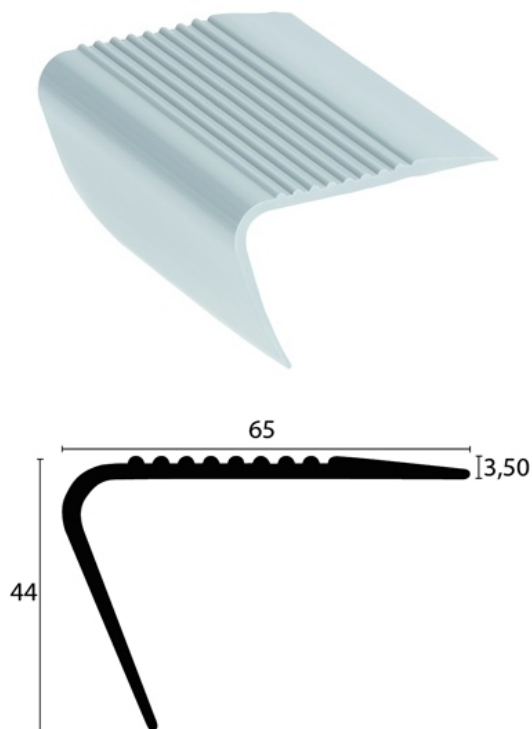

### OPIS

Profil schodowy z PCV  
Do zabezpieczania krawędzi i zmniejszenia ryzyka poślizgu  
do zamocowania na czystej powierzchni (odpylonej i odtłuszczonej)

### PRZEZNACZENIE

Do instalowania na łączeniach wykładzin  
Do użytku wewnątrz budynków

### MATERIAŁ

Profil z miękkiego PVC, kolor: xxxx  
Produkt zielony: w 90% wykonany z materiału pochodzącego z recyklingu  
Zgodny z systemem REACH