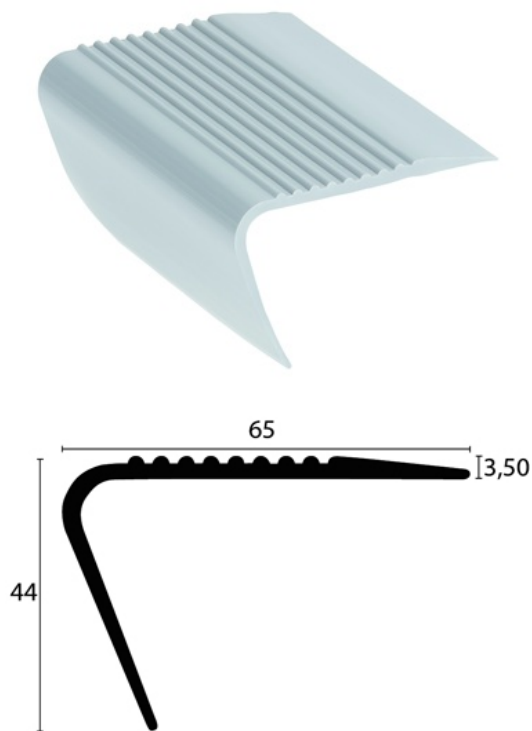

DANE TECHNICZNE

OPIS

Profil schodowy z PCV
Do zabezpieczania krawędzi i zmniejszenia ryzyka poślizgu
do zamocowania na czystej powierzchni (odpylonej i odtłuszczonej)

PRZEZNACZENIE

Do instalowania na łączeniach wykładzin
Do użytku wewnątrz budynków

NR REF.

Ref : 3807

MATERIAŁ

Profil z miękkiego PVC, kolor: xxxx
Produkt zielony: w 90% wykonany z materiału pochodzącego z recyklingu
Zgodny z systemem REACH

> KONSERWACJA

Należy używać standardowych (neutralnych) środków czystości.