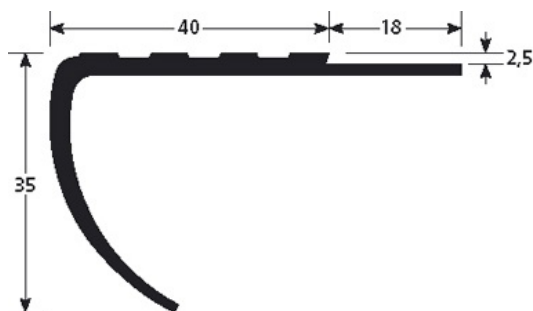

### OPIS

Profil schodowy z PCV  
Do zabezpieczania krawędzi i zmniejszenia ryzyka poślizgu  
do zamocowania na czystej powierzchni (odpylonej i odtłuszczonej)