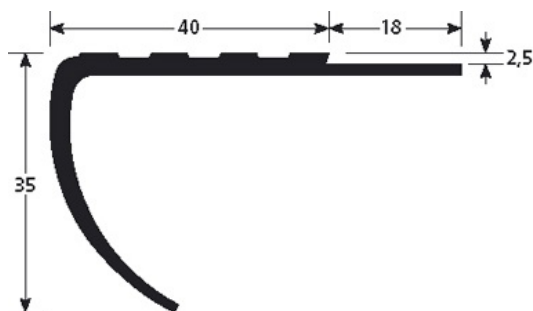

DANE TECHNICZNE

> KONSERWACJA

Należy używać standardowych (neutralnych) środków czystości.

OPIS

Profil schodowy z PCV
Do zabezpieczania krawędzi i zmniejszenia ryzyka poślizgu do zamocowania na czystej powierzchni (odpylonej i odtłuszczonej)

PRZEZNACZENIE

Do instalowania na łączeniach wykładzin
Do użytku wewnątrz budynków

NR REF.

Ref : 3053

MATERIAŁ

Profil z miękkiego PVC, kolor: xxxx
Produkt zielony: w 90% wykonany z materiału pochodzącego z recyklingu
Zgodny z systemem REACH