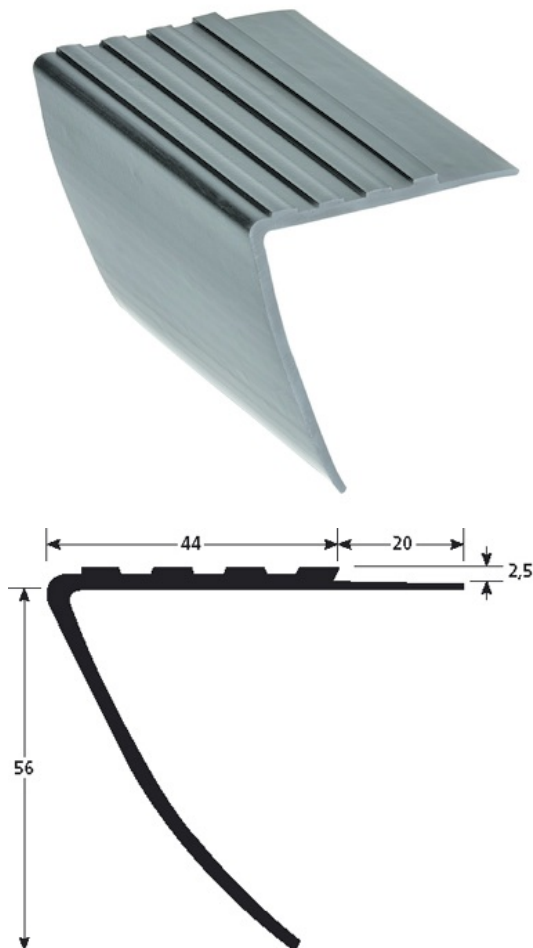

DANE TECHNICZNE

OPIS

Profil schodowy z PCV
Do zabezpieczania krawędzi i zmniejszenia ryzyka poślizgu
do zamocowania na czystej powierzchni (odpylonej i odtłuszczonej)

PRZEZNACZENIE

Do instalowania na łączeniach wykładzin
Do użytku wewnątrz budynków

NR REF.

Ref : 3011

MATERIAŁ

Profil z miękkiego PVC, kolor: xxxx
Produkt zielony: w 90% wykonany z materiału pochodzącego z recyklingu
Zgodny z systemem REACH

SPOSÓB INSTALACJI

Bardzo szybka instalacja na klej kontaktowy: Przytnij profil na żądaną długość. Sprawdź czy podłoże jest czyste. Przyklej do podłoża taśmę dwustronną ROMUS 98220. Zdejmij zabezpieczający papier. Dociśnij profil we właściwym miejscu.