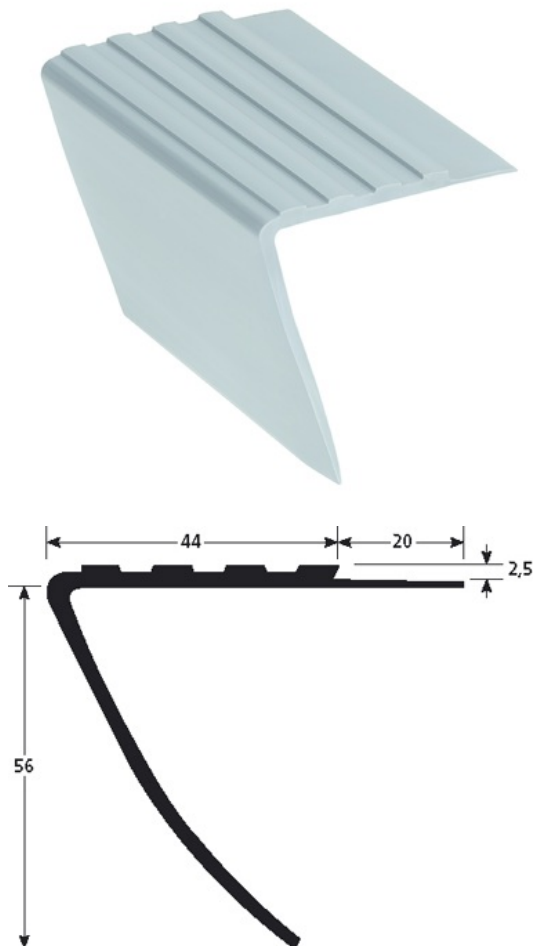

DANE TECHNICZNE

OPIS

Profil schodowy z PCV
Do zabezpieczania krawędzi i zmniejszenia ryzyka poślizgu
do zamocowania na czystej powierzchni (odpylonej i odtłuszczonej)

PRZEZNACZENIE

Do instalowania na łączeniach wykładzin
Do użytku wewnątrz budynków

NR REF.

Ref : 3013

MATERIAŁ

Profil z miękkiego PVC, kolor: xxxx
Produkt zielony: w 90% wykonany z materiału pochodzącego z recyklingu
Zgodny z systemem REACH

SPOSÓB INSTALACJI

Bardzo szybka instalacja na klej kontaktowy: Przytnij profil na żądaną długość. Sprawdź czy podłoże jest czyste. Przyklej do podłoża taśmę dwustronną ROMUS 98220. Zdejmij zabezpieczający papier. Dociśnij profil we właściwym miejscu.