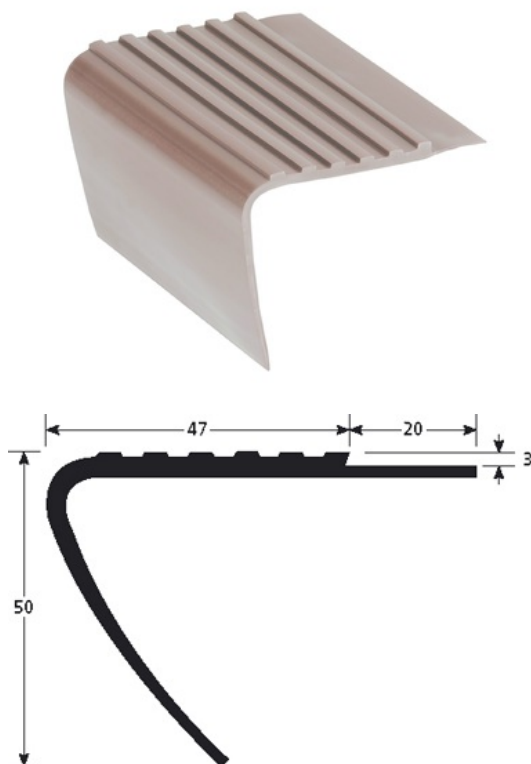

### OPIS

Profil schodowy z PCV  
Do zabezpieczenia krawędzi i zmniejszenia ryzyka poślizgu  
do zamocowania na czystej powierzchni (odpylonej i odtłuszczonej)

### PRZEZNACZENIE

Do instalowania na łączeniach wykładzin  
Do użytku wewnątrz budynków

### MATERIAŁ

Profil z miękkiego PVC, kolor: xxxx  
Produkt zielony: w 90% wykonany z materiału pochodzącego z recyklingu  
Zgodny z systemem REACH

### SPOSÓB INSTALACJI

Bardzo szybka instalacja na klej kontaktowy: Przytnij profil na żądaną długość. Sprawdź czy podłoże jest czyste. Przyklej do podłoża taśmę dwustronną ROMUS 98220. Zdejmij zabezpieczający papier. Dociśnij profil we właściwym miejscu.