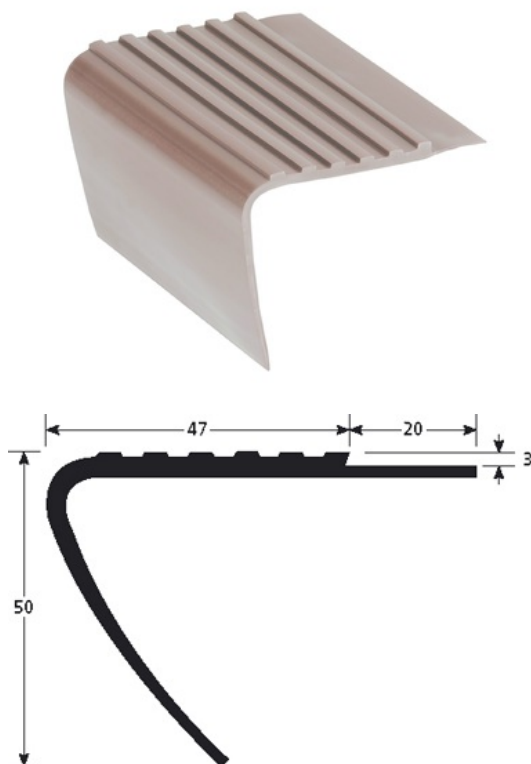

DANE TECHNICZNE

OPIS

Profil schodowy z PCV
Do zabezpieczenia krawędzi i zmniejszenia ryzyka poślizgu
do zamocowania na czystej powierzchni (odpylonej i odtłuszczonej)

PRZEZNACZENIE

Do instalowania na łączeniach wykładzin
Do użytku wewnątrz budynków

NR REF.

Ref : 3023

MATERIAŁ

Profil z miękkiego PVC, kolor: xxxx
Produkt zielony: w 90% wykonany z materiału pochodzącego z recyklingu
Zgodny z systemem REACH

SPOSÓB INSTALACJI

Bardzo szybka instalacja na klej kontaktowy: Przytnij profil na żądaną długość. Sprawdź czy podłoże jest czyste. Przyklej do podłoża taśmę dwustronną ROMUS 98220. Zdejmij zabezpieczający papier. Dociśnij profil we właściwym miejscu.