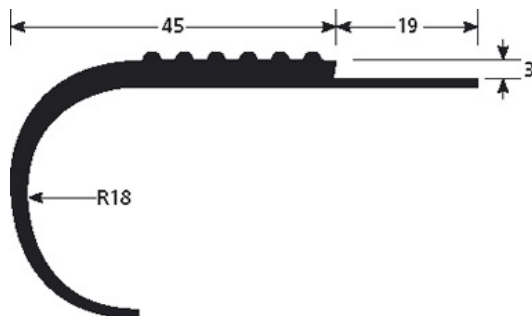

DANE TECHNICZNE

OPIS

Profil schodowy z PCV
Do zabezpieczania krawędzi i zmniejszenia ryzyka poślizgu do zamocowania na czystej powierzchni (odpylonej i odtłuszczonej)

PRZEZNACZENIE

Do instalowania na łączeniach wykładzin
Do użytku wewnątrz budynków

NR REF.

Ref : 3041

MATERIAŁ

Profil z miękkiego PVC, kolor: xxxx
Produkt zielony: w 90% wykonany z materiału pochodzącego z recyklingu
Zgodny z systemem REACH

SPOSÓB INSTALACJI

Bardzo szybka instalacja na klej kontaktowy: Przytnij profil na żądaną długość. Sprawdź czy podłoże jest czyste. Przyklej do podłoża taśmę dwustronną ROMUS 98220. Zdejmij zabezpieczający papier. Dociśnij profil we właściwym miejscu.