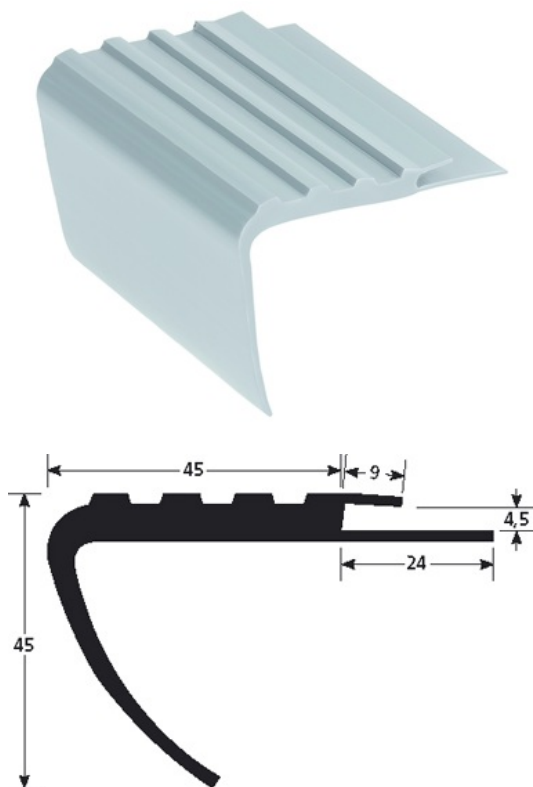

DANE TECHNICZNE

OPIS

Profil schodowy z PCV
Do zabezpieczania krawędzi i zmniejszenia ryzyka poślizgu
do zamocowania na czystej powierzchni (odpylonej i odtłuszczonej)

PRZEZNACZENIE

Do instalowania na łączeniach wykładzin
Do użytku wewnątrz budynków

NR REF.

Ref : 3031

MATERIAŁ

Profil z miękkiego PVC, kolor: xxxx
Produkt zielony: w 90% wykonany z materiału pochodzącego z recyklingu
Zgodny z systemem REACH

SPOSÓB INSTALACJI

Bardzo szybka instalacja na klej kontaktowy: Przytnij profil na żądaną długość. Sprawdź czy podłoże jest czyste. Przyklej do podłoża taśmę dwustronną ROMUS 98220. Zdejmij zabezpieczający papier. Dociśnij profil we właściwym miejscu.